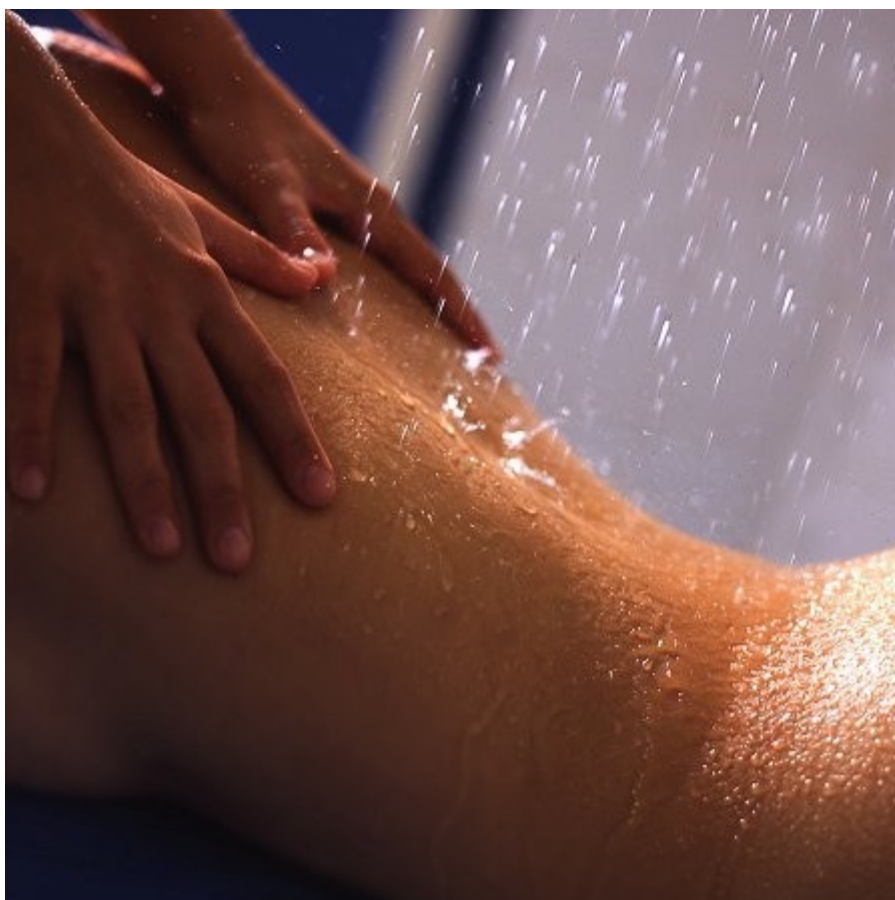

Bain bouillonnant
Soin dynamique marin

Beauté

Algothérapie
Bain bouillonnant
Soin esthétique
Modelage

Zen

Algotérapie
Bain bouillonnant
Modelage aux pierres chaudes ou plantaire ou Shirodhara
Modelage sous affusion

Allô Thalasso Voyages

Tarifs et réservations sur : www.allo-thalasso.com

Tél : 01 53 21 86 11 - Fax : 01 53 21 86 13 – Email : resa@allo-thalasso.com