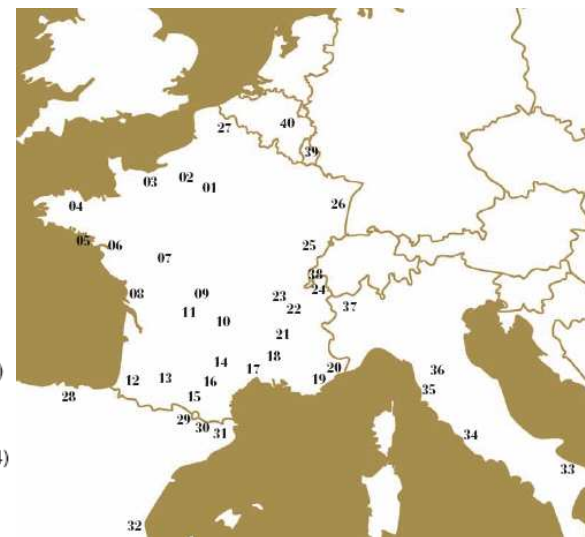

Le coffret **Prélude de Charme** vous propose 40 destinations au choix pour 2 personnes en France et en Europe.

**AUX ALENTOURS DE PARIS**

- 01 Cazaudehore La Forestière (78)
- 02 Hostellerie Le Clos (27)

**NORD-OUEST**

- 03 Château d'Audrieu (14)
- 04 Manoir de Lan Kerellec (22)
- 05 Castel Clara (56)
- 06 Le Fort de L'Océan (44)
- 07 Château de Curzay (86)

**SUD-OUEST**

- 08 L'Hôtel de Toiras (17)
- 09 La Chapelle saint Martin (87)
- 10 Château de Castel-Notel (19)
- 11 Moulin de l'Abbaye (24)
- 12 Château de Brindos (64)
- 13 Domaine de Bassibé (32)
- 14 La Réserve (81)
- 15 Relais Royal (09)
- 16 Domaine d'Auriac (11)

**SUD-EST**

- 17 Le Jardin des Sens (34)
- 18 Château de Montcaud (30)
- 19 Le Mas Candille (06)
- 20 Le Saint-Paul (06)
- 21 Château de Rochegude (26)
- 22 La Pyramide (38)
- 23 Villa Florentine (69)
- 24 La Verniaz et ses chalets (74)

**NORD-EST**

- 25 Château de Gemigney (39)
- 26 Hostellerie La Cheneaudière (67)
- 27 Le Château de Beaulieu (62)

**EUROPE**

- 28 Hotel San Roman de Escalante (Espagne)
- 29 El Castell de Ciutat (Espagne)
- 30 Torre del Remei (Espagne)
- 31 Mas de Torrent Hotel & Spa (Espagne)
- 32 Mas de Canicatti (Espagne)
- 33 Il Melograno (Italie)
- 34 Parkhotel Villa Grazioli (Italie)
- 35 Hotel La Collegiata (Italie)
- 36 Villa La Vedetta (Italie)
- 37 Hotel Bellevue (Italie)
- 38 La Cigogne (Suisse)
- 39 La Gaichel (Luxembourg)
- 40 Hostellerie Saint Roch (Belgique)